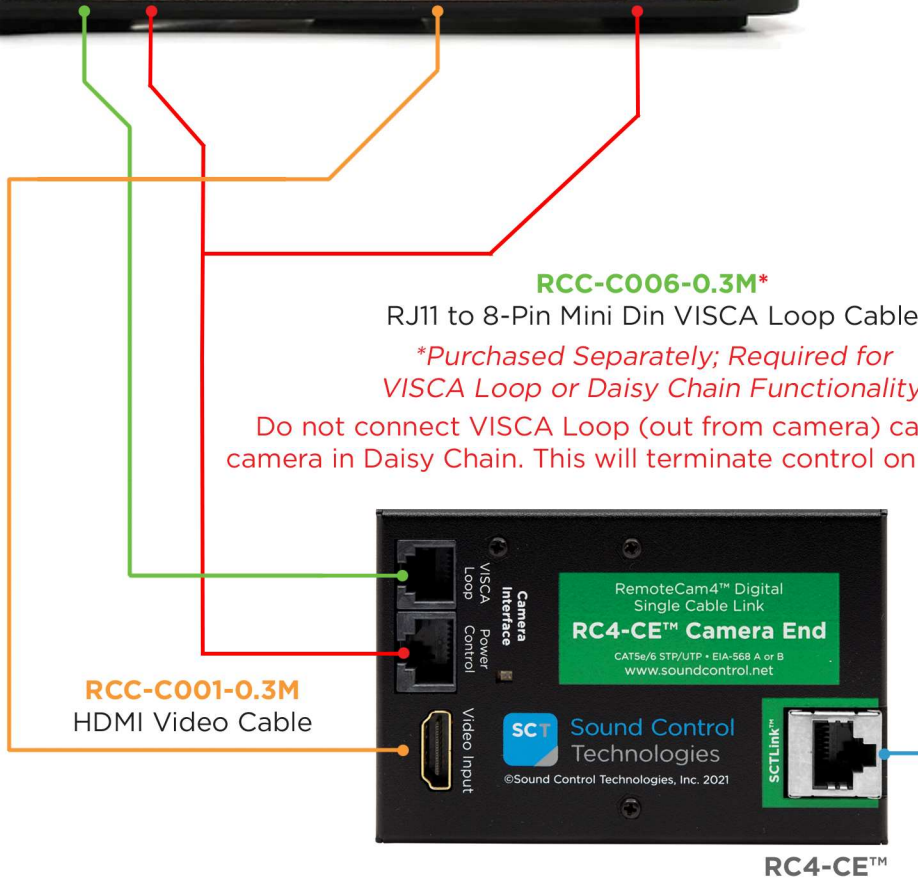

The **RC4-URM™** supports multiple camera models:

- ClearOne Unite 200
- MaxHub UC P20
- VHD VX110
- VHD VX701L
- VHD V302
- Lumens VC-B30U
- Minrray UV570
- VHD VX710N
- VHD VX120
- VHD V332
- Lumens VC-TR1

Shown: **ClearOne Unite 200**

**Module Dimensions**

**RC4-CE™:** H: 0.93" (23mm) x W: 2.5" (63mm) x D: 3.741" (95mm)

**RC4-HE™:** H: 1.504" (38mm) x W: 3.813" (96mm) x D: 3.617" (91mm)