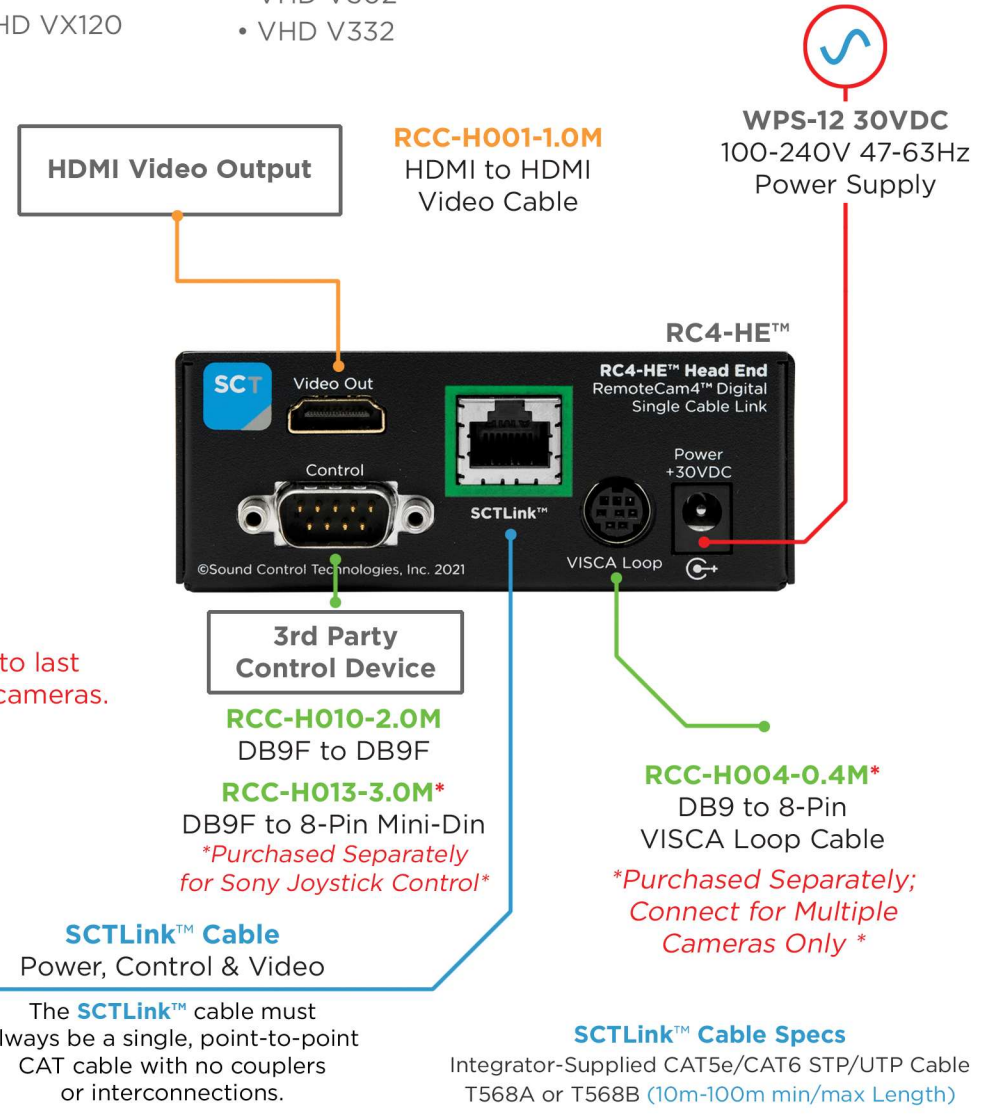

The **RC4-URM™** supports multiple camera models:

- ClearOne Unite 200
- MaxHub UC P20
- VHD VX110
- VHD VX701L
- VHD V302
- Lumens VC-B30U
- Minrray UV570
- VHD VX710N
- VHD VX120
- VHD V332
- Lumens VC-TR1

Shown: **ClearOne Unite 200**

**Module Dimensions**

**RC4-CE™:** H: 0.93" (23mm) x W: 2.5" (63mm) x D: 3.741" (95mm)

**RC4-HE™:** H: 1.504" (38mm) x W: 3.813" (96mm) x D: 3.617" (91mm)