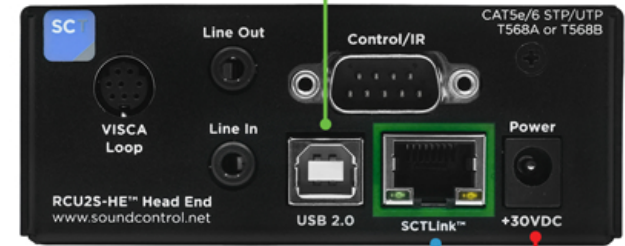

Logitech Rally Bar + Rally Bar Mini

Module Dimensions
RCU2S-CE™: H: 0.789" (20mm) x W: 2.264" (57mm) x D: 3.725" (94mm)
RCU2S-HE™: H: 1.448" (36mm) x W: 3.814" (96mm) x D: 3.578" (90mm)

RCU2S-HE™

SCTLink™ Cable Specs
 Integrator-Supplied CAT5e/CAT6 STP/UTP Cable
 T568A or T568B (100m Max Length)