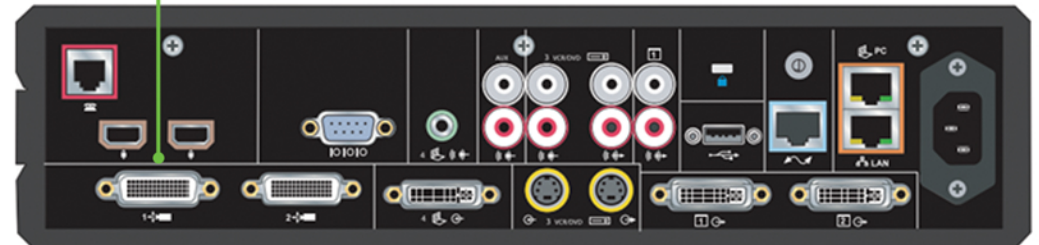

Poly EagleEye III

Poly #8200-23390-040 Power Supply

Laptop

USB Converter

HDMI Device

RC-Scaler™

WPS-12 30VDC 100-240V 47-63Hz Power Supply

**RC2-101-0.6M**  
HDCI Y Cable  
to DB9-F (DB9 Coupler)  
to 15 Pin-M (RC-Scaler™)

DB9 to DB9 Coupler

**RC2-101-0.6M**  
HDCI Y Cable  
to DB9-F (DB9 Coupler)  
to 15 Pin-M (RC-Scaler™)

Poly HDX 8000 Codec

### Module Dimensions

RC-Scaler™: H: 1.5" (38mm) x W: 3.75" (95mm) x D: 3.625" (92mm)