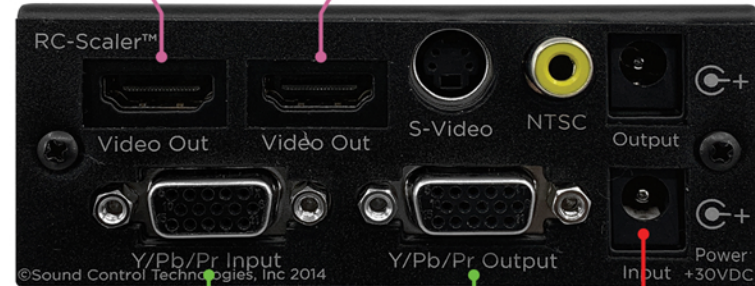

Poly EagleEye III

Poly #8200-23390-040 Power Supply

Laptop

USB Converter

HDMI Device

RC-Scaler™

WPS-12 30VDC 100-240V 47-63Hz Power Supply

**RC2-101-0.6M**  
HDCI Y Cable  
to DB9-F (DB9 Coupler)  
to 15 Pin-M (RC-Scaler™)

DB9 to DB9 Coupler

**RC2-101-0.6M**  
HDCI Y Cable  
to DB9-F (DB9 Coupler)  
to 15 Pin-M (RC-Scaler™)

Poly HDX 8000 Codec

### Module Dimensions

RC-Scaler™: H: 1.5" (38mm) x W: 3.75" (95mm) x D: 3.625" (92mm)